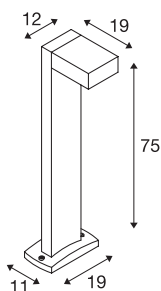

QUADRASYL 75

venkovní stojací svítidlo, úsporná žárovka GX53, IP 44, hranaté, stříbřitě šedé, D/Š/V 19/22,5/75 cm, max. 11 W

Čtvercové stojací svítidlo QUADRASYL 75 zhotovené z lakovaného hliníku. Díky stupni krytí IP44 je vhodné pro použití ve venkovní oblasti. Elektrické připojení svítidla dostupného ve třech barevných variantách provedte přímo na síťové napětí 230 V. Volitelně k dispozici spojovací krabice pro bezpečné elektrické připojení v tyči svítidla. Pro snadnou montáž je součástí dodávky sada kotev do betonu. Řada QUADRASYL zahrnuje také nástěnná svítidla, a nabízí proto univerzální použití.

TECHNICKÁ DATA

Č. výrobku	232294
Objímka	GX53
Žárovky	TCR-TSE
Počet objímek	1
Včetně žárovek	Nie
Kód IP	IP 44
Montáž	Nástavba
Podrobnosti montáže	Podlaha
Primární jmenovité napětí	220-240V ~50/60Hz
Třída ochrany	I
Příkon	11 W
Barva	šedá
Výstup světla	přímé
Šířka	19 cm
Výška	75 cm
Hloubka	19 cm
Hmotnost netto	3.176 kg
Celková hmotnost	3.784 kg
BIG WHITE strana	682