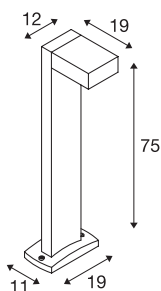

QUADRASYL 75

Outdoor Standleuchte, Energiesparleuchte GX53, IP44, eckig, silbergrau, L/B/H 19/22,5/75 cm, max. 11W

Quadratische Standleuchte QUADRASYL 75 gefertigt aus lackierten Aluminium. Durch die Schutzart IP44 für den Außenbereich geeignet. Der elektrische Anschluss der in zwei Farbversionen verfügbaren Leuchte erfolgt an 230V Netzspannung. Optional ist eine Verbindungsbox zum sicheren, elektrischem Anschluss im Leuchtschaft verfügbar. Zur einfachen Montage ist im Lieferumfang ein Betonanker-Set enthalten. Die QUADRASYL Serie beinhaltet des Weiteren Wandleuchten und ist somit universell einsetzbar.

TECHNISCHE DATEN

Art. Nr.	232294
Fassung	GX53
Leuchtmittel	TCR-TSE
Anzahl Fassungen	1
Leuchtmittel inklusive	Nein
IP Code	IP 44
Montage	Aufbau
Montagedetails	Boden
Primäre Nennspannung	220-240V ~50/60Hz
Schutzklasse	I
Wattage	11 W
Farbe	grau
Lichtaustritt	direkt
Breite	19 cm
Höhe	75 cm
Tiefe	19 cm
Nettogewicht	3.176 kg
Bruttogewicht	3.784 kg
BIG WHITE Seite	682