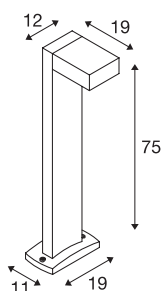

QUADRASYL 75

Lampadaire d'extérieur, luminaire à économie d'énergie GX53, IP44, d'angle, gris argent, L/I/H 19/22,5/75 cm, max. 11 W

Lampadaire QUADRASYL 75 carré en aluminium peint. Convient pour une utilisation en extérieur grâce à sa classe de protection IP44. Le raccordement électrique du luminaire, disponible en deux versions colorées, s'effectue à une tension de réseau 230 V. Un boîtier de connexion pour un raccordement électrique sécurisé dans le bras du luminaire est disponible en option. Un kit d'ancrage pour béton est inclus dans le contenu de la livraison pour un montage facile. La série QUADRASYL comprend également des appliques murales et peut donc être utilisée de manière universelle.

INFORMATIONS TECHNIQUES

N° art.	232294
Douille	GX53
Ampoule	TCR-TSE
Nombre de douilles	1
Lampes incluses	Non
Code IP	IP 44
Montage	Apparent
Infos de montage	Sol
Tension nominale primaire	220-240V ~50/60Hz
Indice de protection	I
Wattage	11 W
Coloris	gris
Faisceau lumineux	direct
Largeur	19 cm
Hauteur	75 cm
Profondeur	19 cm
Poids net	3.176 kg
Poids brut	3.784 kg
BIG WHITE, page	682