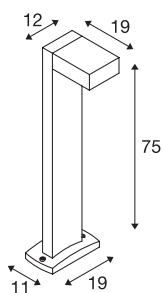

QUADRASYL 75

borne extérieure, gris, GX53/TCR-TSE, 11W max, IP44

Lampadaire carré QUADRASYL 75 en aluminium peint. Produit convenant à une utilisation en extérieur, grâce à son indice de protection IP44. Le raccordement électrique de ce modèle, disponible en deux coloris, s'effectue directement sur la tension secteur 230 V. Une boîte de connexion est disponible en option, pour un raccordement électrique sûr dans la tige du luminaire. Pour faciliter le montage, le lampadaire est livré avec un kit d'ancrage pour béton. La série QUADRASYL comporte également des appliques murales, pour une utilisation universelle.

INFORMATIONS TECHNIQUES

Réf.	232294
Douille	GX53
Source	TCR-TSE
Nombre de douilles	1
Lampes incluses	Non
Code IP	IP 44
Montage	En saillie
Détails de montage	Sol
Tension nominale primaire	220-240V ~50/60Hz
Classe de protection	I
Puissance en watts	11 W
Coloris	gris
Sortie lumineuse	direct
Largeur	19 cm
Hauteur	75 cm
Profondeur	19 cm
Poids net	3.176 kg
Poids brut	3.784 kg
Page du BIG WHITE	682