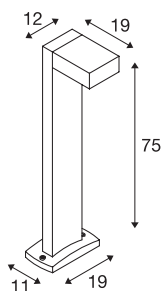

QUADRASYL 75

lampada da terra per esterno, lampadina a risparmio energetico GX53, IP44, squadrata, grigio argento, L/La/H 19/22,5/75 cm, max. 11W

Lampada da terra squadrata QUADRASYL 75 realizzata in alluminio verniciato. La classe di protezione IP44 la rende adatta all'area esterna. Il collegamento elettrico dell'apparecchio disponibile in due colori avviene sulla rete elettrica con tensione a 230V. Disponibile come optional una scatola di collegamento per il collegamento elettrico sicuro all'asta. Per un montaggio semplificato c'è in dotazione un set di ancoraggi per cemento. La serie QUADRASYL include inoltre le lampade a parete ed è dunque utilizzabile universalmente.

DATI TECNICI

Articolo	232294
Attacco	GX53
Lampadine	TCR-TSE
Numero di attacchi	1
Lampade incluse	No
Codice IP	IP 44
Montaggio	Superficie
Dettagli di montaggio	Pavimento
Tensione nominale primaria	220-240V ~50/60Hz
Classe isolamento	I
Wattaggio	11 W
Colore	grigio
Emissione	diretto
Larghezza	19 cm
Altezza	75 cm
Profondità	19 cm
Peso netto	3.176 kg
Peso lordo	3.784 kg
BIG WHITE pagina	577