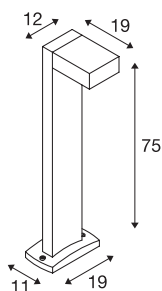

## QUADRASYL 75

pullert, sparepære GX53, IP44, kantet, sølvgrå, L/B/H 19/22, 5/75 cm, maks. 11 W

Kvadratisk stående armatur QUADRASYL 75 laget av lakkert aluminium. Kapslingsklassen IP44 gjør armaturet egnet for utendørs bruk. armaturet finnes i to fargevarianter. Den elektriske tilkoblingen skjer direkte til 230 V nettspenning. armaturskaftet har en koblingsboks som kan brukes for sikker elektrisk tilkobling. Leveransen inneholder et betongankersett for enkel montering. QUADRASYL serien inneholder også veggarmatur og er egnet for allsidig bruk.

## TEKNISKE DATA

|                      |                          |
|----------------------|--------------------------|
| Art.nr.              | 232294                   |
| EL nummer            | 3223969                  |
| Sokkel               | GX53                     |
| Lyskilde             | TCR-TSE                  |
| Antall lyskilder     | 1                        |
| Lyskilder inkludert  | Nei                      |
| IP-kode              | IP 44                    |
| Montering            | Utenpåliggende montering |
| Montering detaljer   | Gulv                     |
| Primær merkespenning | 220-240V ~50/60Hz        |
| Kapslingsgrad        | I                        |
| Systemeffekt         | 11 W                     |
| Farge                | grå                      |
| Lysåpning            | direkte                  |
| Bredde               | 19 cm                    |
| Høyde                | 75 cm                    |
| Dybde                | 19 cm                    |
| Nettvekt             | 3.176 kg                 |
| Bruttvekt            | 3.784 kg                 |
| BIG WHITE side       | 682                      |