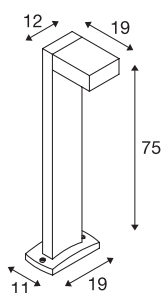

QUADRASYL 75

zewnątrzna lampa podłogowa, żarówka energooszczędna GX53, IP44, w kształcie prostopadłościanu, srebrnoszara, dł./szer./wys. 19/22,5/75 cm, maks. 11 W

Kwadratowa lampa stojąca QUADRASYL 75 z lakierowanego aluminium. Dzięki stopniowi ochrony IP44 nadaje się do użytku na zewnątrz. Dostępna w dwóch wersjach kolorystycznych lampę podłącza się do napięcia sieciowego 230 V. Opcjonalnie dostępna jest skrzynka przyłączeniowa zapewniająca bezpieczne podłączenie elektryczne w trzonie oprawy. Dla ułatwienia montażu do lampy dołączony jest zestaw kotew do betonu. Seria QUADRASYL obejmuje także oprawy ścienne, dzięki czemu ma uniwersalne zastosowanie.

DANE TECHNICZNE

Nr artykułu	232294
Oprawa	GX53
Źródło światła	TCR-TSE
Liczba opraw	1
Dołączony iluminator	Nie
Kod IP	IP 44
Montaż	Wersja natynkowa
Szczegóły dotyczące montażu	Wersja podłogowa
Pierwotne napięcie znamionowe	220-240V ~50/60Hz
Klasy ochrony	I
Wydajność	11 W
Kolor	szary
Emisja światła	bezpośrednie
Szerokość	19 cm
Wysokość	75 cm
Głębokość	19 cm
Waga netto	3.176 kg
Waga brutto	3.784 kg
Strona BIG WHITE	682