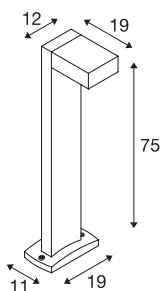

QUADRASYL 75

luminária saliente (balizador) para exterior, lâmpada economizadora de energia GX53, IP44, quadrado, cinzento prateado, C/L/A 19/22,5/75 cm, máx. 11 W

Luminária de pé quadrada QUADRASYL 75 fabricada em alumínio lacado. Adequada para o exterior, devido à classe de proteção IP44. A ligação elétrica da luminária, disponível em duas versões de cores, é feita para a tensão de rede de 230 V. Está disponível opcionalmente uma caixa de ligação para uma ligação elétrica segura no eixo luminoso. Um conjunto de âncoras de betão está incluído no âmbito de fornecimento para uma montagem simples. A série QUADRASYL também inclui luminárias de parede e, portanto, pode ser utilizada universalmente.

DADOS TÉCNICOS

Ref. n.º	232294
Casquilho	GX53
Lâmpada	TCR-TSE
Número de tomadas	1
Lâmpadas incluídas	Não
IP Code	IP 44
Montagem	Montagem à superfície
Pormenores da montagem	Chão
Tensão nominal primária	220-240V ~50/60Hz
Classe de proteção	I
Potência	11 W
Cor	cinzentocinzento
Saída de luz	direto
Largura	19 cm
Altura	75 cm
Profundidade	19 cm
Peso líquido	3.176 kg
Peso bruto	3.784 kg
Página BIG WHITE	577