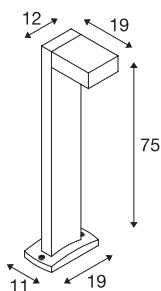

QUADRASYL 75

уличный настенный светильник, энергосберегающий светильник GX53, IP44, прямоугольный, Д/Ш/В 19/22,5/75 см, серебристо-серый, макс. 11 Вт

Квадратный напольный светильник QUADRASYL 75 из лакированного алюминия. Светильник имеет степень защиты IP44 и может использоваться вне помещений. Светильник, доступный в двух цветовых версиях, предназначен для подключения к электросети с напряжением 230 В. Опционально доступна соединительная коробка для безопасного электрического подключения внутри стержня светильника. Для удобства монтажа в комплект поставки входит набор анкеров по бетону. Серия QUADRASYL также включает настенные светильники, поэтому является универсальной в применении.

Технические характеристики

Тов. №	232294
Патрон	GX53
Источник света	TCR-TSE
Количество патронов	1
Включая источник света	Нет
IP Code	IP 44
Сборка	Накладной
Детали сборки	Пол
Номинальное первичное напряжение	220-240V ~50/60Hz
Класс защиты	I
Мощность	11 W
Цвет	серый
Световое отверстие	прямой
Ширина	19 cm
Высота	75 cm
Глубина	19 cm
Вес нетто	3.176 kg
вес брутто	3.784 kg
BIG WHITE Seite	682

Аксессуары

228726	Т-образная СОЕДИТЕЛЬНАЯ КОРОБКА , черная, IP68
--------	--