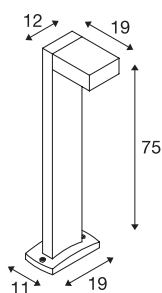

QUADRASYL 75

venkovní stojací svítidlo, úsporná žárovka GX53, IP 44, hranaté, antracit, D/Š/V 19/22,5/75 cm, max. 11 W

Čtvercové stojací svítidlo QUADRASYL 75 zhotovené z lakovaného hliníku. Díky stupni krytí IP44 je vhodné pro použití ve venkovní oblasti. Elektrické připojení svítidla dostupného ve třech barevných variantách provedte přímo na síťové napětí 230 V. Volitelně k dispozici spojovací krabice pro bezpečné elektrické připojení v tyči svítidla. Pro snadnou montáž je součástí dodávky sada kotev do betonu. Řada QUADRASYL zahrnuje také nástěnná svítidla, a nabízí proto univerzální použití.

TECHNICKÁ DATA

Č. výrobku	232295
Objímka	GX53
Žárovky	TCR-TSE
Počet objímek	1
Včetně žárovek	Nie
Kód IP	IP 44
Montáž	Nástavba
Podrobnosti montáže	Podlaha
Primární jmenovité napětí	220-240V ~50/60Hz
Třída ochrany	I
Příkon	11 W
Barva	antracit
Výstup světla	přímé
Šířka	19 cm
Výška	75 cm
Hloubka	19 cm
Hmotnost netto	3.184 kg
Celková hmotnost	3.803 kg
BIG WHITE strana	682