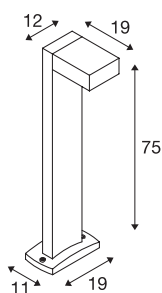

QUADRASYL 75

Outdoor Standleuchte, Energiesparleuchte GX53, IP44, eckig, anthrazit, L/B/H 19/22,5/75 cm, max. 11W

Quadratische Standleuchte QUADRASYL 75 gefertigt aus lackiertem Aluminium. Durch die Schutzart IP44 für den Außenbereich geeignet. Der elektrische Anschluss der in zwei Farbversionen verfügbaren Leuchte erfolgt an 230V Netzspannung. Optional ist eine Verbindungsbox zum sicheren, elektrischem Anschluss im Leuchtschaft verfügbar. Zur einfachen Montage ist im Lieferumfang ein Betonanker-Set enthalten. Die QUADRASYL Serie beinhaltet des Weiteren Wandleuchten und ist somit universell einsetzbar.

TECHNISCHE DATEN

Art. Nr.	232295
Fassung	GX53
Leuchtmittel	TCR-TSE
Anzahl Fassungen	1
Leuchtmittel inklusive	Nein
IP Code	IP 44
Montage	Aufbau
Montagedetails	Boden
Primäre Nennspannung	220-240V ~50/60Hz
Schutzklasse	I
Wattage	11 W
Farbe	anthrazit
Lichtaustritt	direkt
Breite	19 cm
Höhe	75 cm
Tiefe	19 cm
Nettogewicht	3.184 kg
Bruttogewicht	3.803 kg
BIG WHITE Seite	682