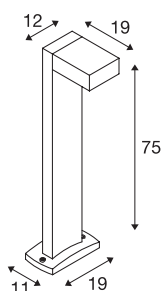

QUADRASYL 75

luminaria de pie de exterior, bombilla de bajo consumo GX53, IP44, angular, antracita, La./An./Al. 19/22,5/75 cm, 11 W como máximo

Luminaria de pie cuadrada QUADRASYL 75 de aluminio lacado. Gracias al grado de protección IP44, es apta para su uso en exteriores. La conexión eléctrica de la luminaria disponible en dos colores se realiza a la tensión eléctrica de 230 V. De manera opcional se encuentra disponible una caja de conexión en el brazo de la luminaria para una conexión eléctrica segura. Para un fácil montaje, la entrega incluye un kit de fijación en hormigón. Además, la serie QUADRASYL incluye luminarias de pared y, por lo tanto, se puede usar de forma universal.

Datos técnicos

Art. N.º	232295
Casquillo	GX53
Bombilla	TCR-TSE
Número de casquillos	1
Bombilla(s) incluida(s)	No
Código IP	IP 44
Montaje	Superficie
Detalles de montaje	Suelo
Voltaje nominal primario	220-240V ~50/60Hz
Clase de protección	I
Potencia	11 W
Color	antracita
Salida de la luz	Directa
Anchura	19 cm
Altura	75 cm
Profundidad	19 cm
Peso neto	3.184 kg
Peso bruto	3.803 kg
Página BIG WHITE	577

Accesorios

228726	CAJA DE CONEXIÓN EN T , negro, IP68
--------	-------------------------------------