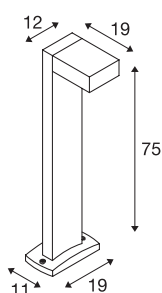

QUADRASYL 75

Lampadaire d'extérieur, luminaire à économie d'énergie GX53, IP44, d'angle, anthracite, L/H 19/22,5/75 cm, max. 11 W

Lampadaire QUADRASYL 75 carré en aluminium peint. Convient pour une utilisation en extérieur grâce à sa classe de protection IP44. Le raccordement électrique du luminaire, disponible en deux versions colorées, s'effectue à une tension de réseau 230 V. Un boîtier de connexion pour un raccordement électrique sécurisé dans le bras du luminaire est disponible en option. Un kit d'ancrage pour béton est inclus dans le contenu de la livraison pour un montage facile. La série QUADRASYL comprend également des appliques murales et peut donc être utilisée de manière universelle.

INFORMATIONS TECHNIQUES

N° art.	232295
Douille	GX53
Ampoule	TCR-TSE
Nombre de douilles	1
Lampes incluses	Non
Code IP	IP 44
Montage	Apparent
Infos de montage	Sol
Tension nominale primaire	220-240V ~50/60Hz
Indice de protection	I
Wattage	11 W
Coloris	anthracite
Faisceau lumineux	direct
Largeur	19 cm
Hauteur	75 cm
Profondeur	19 cm
Poids net	3.184 kg
Poids brut	3.803 kg
BIG WHITE, page	682