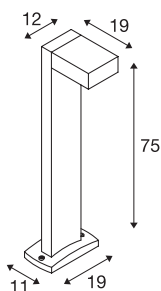

QUADRASYL 75

pullert, sparepære GX53, IP44, kantet, antrasitt, L/B/H 19/22, 5/75 cm, maks. 11 W

Kvadratisk stående armatur QUADRASYL 75 laget av lakkert aluminium. Kapslingsklassen IP44 gjør armaturet egnet for utendørs bruk. armaturet finnes i to fargevarianter. Den elektriske tilkoblingen skjer direkte til 230 V nettspenning. armaturskaftet har en koblingsboks som kan brukes for sikker elektrisk tilkobling. Leveransen inneholder et betongankersett for enkel montering. QUADRASYL serien inneholder også veggarmatur og er egnet for allsidig bruk.

TEKNISKE DATA

Art.nr.	232295
EL nummer	3223968
Sokkel	GX53
Lyskilde	TCR-TSE
Antall lyskilder	1
Lyskilder inkludert	Nei
IP-kode	IP 44
Montering	Utenpåliggende montering
Montering detaljer	Gulv
Primær merkespenning	220-240V ~50/60Hz
Kapslingsgrad	I
Systemeffekt	11 W
Farge	antrasitt
Lysåpning	direkte
Bredde	19 cm
Høyde	75 cm
Dybde	19 cm
Nettvekt	3.184 kg
Bruttvekt	3.803 kg
BIG WHITE side	682