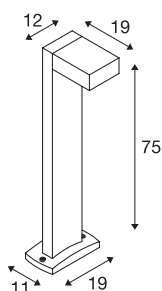

QUADRASYL 75

outdoor staanlamp, energiespaarlamp GX53, IP44, hoekig, antraciet, L/B/H 19/22,5/75 cm, max. 11W

Vierkante staande lamp QUADRASYL 75 vervaardigd uit gelakt aluminium. De IP44-beschermingsklasse maakt hem geschikt voor gebruik buitenshuis. De elektrische aansluiting van de armatuur, die verkrijgbaar is in twee kleurvarianten, geschiedt op 230V netspanning. Een aansluitdoos voor een veilige elektrische aansluiting in de armatuurschacht is als optie verkrijgbaar. Een set betonankers wordt meegeleverd voor een eenvoudige installatie. De QUADRASYL serie omvat ook wandarmaturen en kan dus universeel worden toegepast.

TECHNISCHE GEGEVENS

Art.nr.	232295
Fitting	GX53
Lamp	TCR-TSE
Aantal fittingen	1
Inclusief lampen	Geen
IP-code	IP 44
Montage	opbouw
Montagebeschrijving	grond
Primaire nominale spanning	220-240V ~50/60Hz
Beschermingsklasse	I
Wattage	11 W
Kleur	antraciet
Lichtuitlaat	direct
Breedte	19 cm
Hoogte	75 cm
Diepte	19 cm
Nettogewicht	3.184 kg
Brutogewicht	3.803 kg
BIG WHITE pagina	682