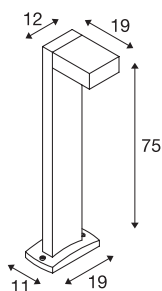

QUADRASYL 75

staand armatuur voor buiten, spaarlamp GX53, IP44, rechthoekig, antraciet, L/B/H 19/22,5/75 cm, max. 11 W

Vierkant staand armatuur QUADRASYL 75 vervaardigd uit gelakt aluminium. Door de beschermingsgraad IP44 geschikt voor buiten. Het in twee kleurversies beschikbare armatuur kan worden aangesloten op 230 V netspanning. Optioneel is een verbindingsbox voor een veilige elektrische aansluiting in de lampschacht verkrijgbaar. Voor eenvoudige montage is in de leveringsinhoud een betonanker-set inbegrepen. De serie QUADRASYL bevat ook wandarmaturen en is daardoor universeel inzetbaar.

TECHNISCHE SPECIFICATIES

Art.nr.	232295
Fitting	GX53
Lichtbronnen	TCR-TSE
Aantal fittingen	1
Inclusief lampen	Geen
IP-code	IP 44
Montage	Opbouw
Montagebeschrijving	Vloer
Primaire nominale spanning	220-240V ~50/60Hz
Veiligheidsklasse	I
Wattage	11 W
Kleur	antraciet
Lichtval	direct
Breedte	19 cm
Hoogte	75 cm
Diepte	19 cm
Nettogewicht	3.184 kg
Brutogewicht	3.803 kg
BIG WHITE pagina	682