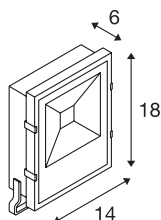

DISOS

venkovní reflektor, LED, 4000K, černý, 12 W

Výkonný reflektor DISOS LED k osvětlení ploch a míst. Díky výkyvnému montážnímu držáku i krytí IP65 je reflektor vhodný k venkovní montáži na stěnu a podlahu. Reflektor dostupný ve studené bílé se připojí přímo k síťovému napětí 230 V pomocí vestavěného ovladače i přívodního vedení. Různé volitelné nástěnné držáky zjednoduší montáž na stěnu. Toto svítidlo obsahuje vestavěné žárovky LED 10,5 W.

TECHNICKÁ DATA

Č. výrobku	232350
Počet různých výstupů světla	1
Otočné nebo výkyvné	výkyvné
Kód IP	IP 65
Třída rázové pevnosti	IK 06
Rázová pevnost	1 Joule
Montáž	Nástavba
Podrobnosti montáže	Podlaha, Stěna
Primární jmenovité napětí	220-240V ~50/60Hz
Sekundární proud / napětí	390 mA
Třída ochrany	I
Příkon	12 W
Lumen	1200 lm
Teplota barvy světla	4000 Kelvin
Úhel záření	110 °
Barva	černá
CRI	80
Data LXXBXX	L70B50
Životnost	35000 h
Svítilivost	symetrický
Výstup světla	přímé
Délka	14 cm

Šířka	6 cm
Výška	18 cm
Hmotnost netto	0.98 kg
Celková hmotnost	1.095 kg

Příslušenství

234340	Nástěnný držák , pro venkovní nosník a reflektor MILOX, černý, 50 cm
234350	NÁSTĚNNÝ DRŽÁK , pro SPOODI 15/20/31, černý, 80 cm
228730	SPOJOVACÍ BOX , 3pólový, IP68