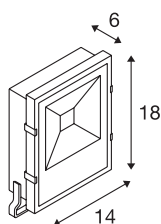

## DISOS

**Outdoor Strahler, LED, 4000K, schwarz, 12W**

Kraftvoller DISOS LED Strahler zur Beleuchtung von Flächen und Plätzen. Durch den schwenkbaren Montagebügel sowie die Schutzart IP65 ist der Strahler für die Außenmontage an Wand und Boden geeignet. Der elektrische Anschluss des in kaltweiß verfügbaren Strahlers erfolgt durch den verbauten Treiber sowie der Zuleitung direkt an 230V Netzspannung. Zur einfachen Wandmontage sind optional verschiedene Wandhalter erhältlich. Diese Leuchte enthält eingebaute 10,5W LED-Lampen.

## TECHNISCHE DATEN

Art. Nr.	232350
Anzahl unterschiedliche Lichtauslässe	1
Dreh- oder Schwenkbar	tiltable
IP Code	IP 65
Schlagfestigkeitsklasse	IK 06
Schlagfestigkeit	1 Joule
Montage	Aufbau
Montagedetails	Boden,Wand
Primäre Nennspannung	220-240V ~50/60Hz
Sekundär Strom / Spannung	390 mA
Schutzklasse	I
Wattage	12 W
Lumen	1200 lm
Lichtfarbtemperatur	4000 Kelvin
Abstrahlwinkel	110 °
Farbe	schwarz
CRI	80
LXXBXX Daten	L70B50
Lebensdauer	35000 h
Lichtstärkeverteilung	symmetrisch
Lichtaustritt	direkt
Länge	14 cm

<b>Breite</b>	6 cm
<b>Höhe</b>	18 cm
<b>Nettogewicht</b>	0.98 kg
<b>Bruttogewicht</b>	1.095 kg