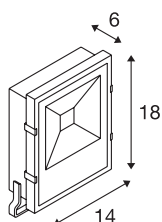

DISOS

projektor para exteriores, LED, 4000K, preto, 12W

Projektor LED OUTDOOR potente, para iluminação de superfícies e locais. O projetor é adequado para utilização em áreas exteriores em paredes e chão, devido ao arco de montagem articulável e à classe de proteção IP65. A ligação elétrica do projetor disponível em branco quente é efetuada diretamente a uma tensão de rede de 230V, através da unidade de controlo montada. Para uma montagem fácil na parede, existe disponível um suporte de parede diferente e opcional. Esta luminária contém lâmpadas LED integradas.

DADOS TÉCNICOS

Ref. n.º	232350
Número de diferentes saídas de luz	1
Giratório ou Articulável	giratório
IP Code	IP 65
Classe de resistência ao impacto	IK 06
Resistência ao impacto	1 Joule
Montagem	Montagem à superfície
Pormenores da montagem	Chão, Parede
Tensão nominal primária	220-240V ~50/60Hz
Corrente / Tensão secundária	390 mA
Classe de proteção	I
Potência	12 W
Lúmen	1200 lm
Temperatura de cor da luz	4000 Kelvin
Ângulo de feixe	110 °
Cor	preto
CRI	80
Dados LXXBXX	L70B50
Vida útil	35000 h
Distribuição da intensidade luminosa	simétrico
Saída de luz	direto
Comprimento	14 cm

Largura	6 cm
Altura	18 cm
Peso líquido	0.98 kg
Peso bruto	1.095 kg

Acessórios

228730	CAIXA DE LIGAÇÃO , 3 polos, IP68
234340	Suporte de parede , para SPOODI e DISOS, preto, 50 cm
234350	SUPORTE DE PAREDE , para SPOODI 15/20/31, preto, 80 cm