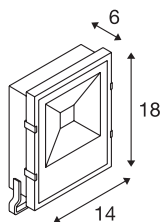

Технические характеристики

Тов. №	232350
Количество различных источников света	1
С регулировкой наклона и поворота	С регулировкой наклона
IP Code	IP 65
Класс ударопрочности	IK 06
Ударопрочность	1 Joule
Сборка	Накладной
Детали сборки	Пол, Стена
Номинальное первичное напряжение	220-240V ~50/60Hz
Вторичный ток / напряжение	390 mA
Класс защиты	I
Мощность	12 W
Световой поток	1200 lm
Цветовая температура	4000 Kelvin
Половинный угол	110 °
Цвет	черный
CRI	80
LXXVXX Данные	L70B50
Срок службы	35000 h
Распределение силы света	симметричный
Световое отверстие	прямой

Длина	14 cm
Ширина	6 cm
Высота	18 cm
Вес нетто	0.98 kg
вес брутто	1.095 kg

Аксессуары

234340	Настенный кронштейн для прожекторов Outdoor Beam и MILOX , черный, 50 см
234350	НАСТЕННЫЙ КРОНШТЕЙН для SPOODI 15/20/31 , черный, 80 см
228730	СОЕДИНИТЕЛЬНАЯ КОРОБКА , 3 жилы, IP68