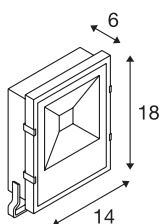

## DISOS

zunanja reflektorska svetilka, LED, 4000K, črna, 12W

Zmogljiva reflektorska svetilka DISOS LED za osvetljevanje površin in prostorov. Reflektorska svetilka ima nameščen nagibni ročaj in spada v zaščitni razred IP65, zato jo lahko zunaj montirate na steno ali tla. Reflektorska svetilka, ki je na voljo s hladno barvo svetlobe, se s pomočjo gonilnika in napajalnega voda priklapi neposredno na omrežje z napetostjo 230 V. Za preprosto montažo na steno lahko uporabite stensko konzolo, ki jo naročite posebej. Ta svetilka vsebuje vgrajene 10,5W LED žarnice.

## TEHNIČNI PODATKI

Št. art.	232350
Število različnih svetlobnih rež	1
Vrtljivo ali nagibno	zasučna
IP koda	IP 65
Kategorija odpornosti proti udarcem	IK 06
Odpornost proti udaru	1 Joule
Montaža	Nadgradnja
Podrobnosti montaže	Dno, Stena
Primarna nazivna napetost	220-240V ~50/60Hz
Sekundarni tok / napetost	390 mA
Zaščitni razred	I
El. moč	12 W
Lumini	1200 lm
Barvna temperatura	4000 Kelvin
Kot sevanja	110 °
Barva	črna
CRI	80
LXXBXX podatki	L70B50
Življenjska doba	35000 h
Razporeditev svetilnosti	simetrična
Svetenje	neposredno
Dolžina	14 cm

Širina	6 cm
Višina	18 cm
Neto teža	0.98 kg
Bruto teža	1.095 kg