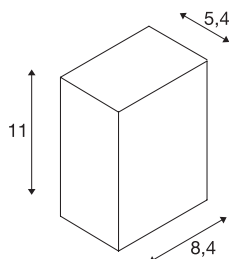

## TECHNICKÁ DATA

|                                |                   |
|--------------------------------|-------------------|
| Č. výrobku                     | 232431            |
| Počet různých výstupů světla   | 1                 |
| Kód IP                         | IP 44             |
| Třída rázové pevnosti          | IK 05             |
| Montáž                         | Nástavba          |
| Podrobnosti montáže            | Stěna             |
| Primární jmenovité napětí      | 100-240V ~50/60Hz |
| Sekundární proud / napětí      | 350 mA            |
| Třída ochrany                  | I                 |
| Příkon                         | 4.5 W             |
| Minimální teplota prostředí    | -20 °C            |
| Maximální teplota prostředí    | 40 °C             |
| Úroveň rozběhového proudu      | 5 A               |
| Doba trvání rozběhového proudu | 25 μs             |
| Stroboskopický efekt (SVM)     | 0.01              |
| Lumen                          | 290 lm            |
| Teplota barvy světla           | 3000 Kelvin       |
| Úhel záření                    | 110 °             |
| Barva                          | bílá              |
| CRI                            | 80                |
| Data LXXBXX                    | L70B50            |
| Životnost                      | 30000 h           |

## Světelného Zdroje

|        |   |
|--------|---|
| 916530 |  |
|--------|---|

|                  |          |
|------------------|----------|
| Výstup světla    | přímé    |
| Šířka            | 8.4 cm   |
| Výška            | 11 cm    |
| Hloubka          | 5.4 cm   |
| Hmotnost netto   | 0.612 kg |
| Celková hmotnost | 0.663 kg |
| BIG WHITE strana | 755      |