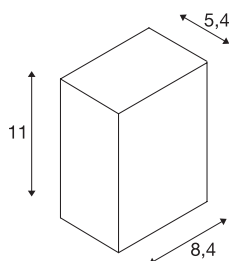

## BIG QUAD

Wandleuchte, LED, 3000K, IP44, eckig, weiß, 3,2W

Die mit einer leistungsstarken, warmweißen PowerLED bestückten Wandanbauleuchte QUAD 1 XL ist in mehreren Farbversionen verfügbar. Der elektrische Anschluss der aus Aluminium gefertigten Leuchte erfolgt durch den verbauten Treiber an 230V Netzspannung. Durch die Schutzart IP44 ist die Leuchte für den Außenbereich geeignet.

## TECHNISCHE DATEN

Art. Nr.	232431
Anzahl unterschiedliche Lichtauslässe	1
IP Code	IP 44
Schlagfestigkeitsklasse	IK 05
Montage	Aufbau
Montagedetails	Wand
Primäre Nennspannung	100-240V ~50/60Hz
Sekundär Strom / Spannung	350 mA
Schutzklasse	I
Wattage	4.5 W
minimale Umgebungstemperatur	-20 °C
maximale Umgebungstemperatur	40 °C
Höhe Einschaltstrom	5 A
Dauer Einschaltstrom	25 µs
Stroboskop-Effekt (SVM)	0.01
Lumen	290 lm
Lichtfarbtemperatur	3000 Kelvin
Abstrahlwinkel	110 °
Farbe	weiß
CRI	80
LXXBXX Daten	L70B50
Lebensdauer	30000 h

## Lichtquelle

916530	
--------	---

<b>Breite</b>	8.4 cm
<b>Höhe</b>	11 cm
<b>Tiefe</b>	5.4 cm
<b>Nettogewicht</b>	0.612 kg
<b>Bruttogewicht</b>	0.663 kg
<b>BIG WHITE Seite</b>	755