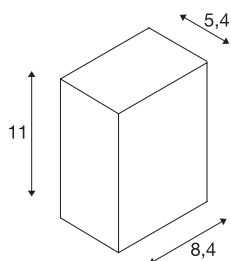

BIG QUAD

applique extérieure, blanc, LED, 4,5W, 3000K, IP44

L'applique en saillie QUAD 1 XL équipant une puissante PowerLED blanc chaud est disponible en plusieurs couleurs. Le raccordement électrique du luminaire en aluminium s'effectue sur la tension secteur 230V via l'alimentation intégrée. Luminaire adapté pour l'extérieur grâce à l'indice de protection IP44.

INFORMATIONS TECHNIQUES

Réf.	232431
Nombre de sorties lumineuses différentes	1
Code IP	IP 44
Classe de résistance aux chocs	IK 05
Montage	En saillie
Détails de montage	Applique
Tension nominale primaire	100-240V ~50/60Hz
Courant / tension secondaire	350 mA
Classe de protection	I
Puissance en watts	4.5 W
Température ambiante minimale	-20 °C
Température ambiante maximale	40 °C
Hauteur du courant d'appel	5 A
Durée du courant d'appel	25 µs
Effet stroboscopique (SVM)	0.01
Lumen	290 lm
Température de couleur	3000 Kelvin
Angle de rayonnement	110 °
Coloris	blanc
IRC	80
Données LXXBXX	L70B50
Durée de vie	30000 h

Source Lumineuse

916530	
--------	---

Sortie lumineuse	directement
Largeur	8.4 cm
Hauteur	11 cm
Profondeur	5.4 cm
Poids net	0.612 kg
Poids brut	0.663 kg
Page du BIG WHITE	755