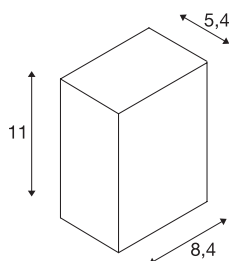

BIG QUAD

applique extérieure, blanc, LED, 4,5W, 3000K, IP44

L'applique en saillie QUAD 1 XL équipant une puissante PowerLED blanc chaud est disponible en plusieurs couleurs. Le raccordement électrique du luminaire en aluminium s'effectue sur la tension secteur 230V via l'alimentation intégrée. Luminaire adapté pour l'extérieur grâce à l'indice de protection IP44.

INFORMATIONS TECHNIQUES

Réf.	232431
Nombre de sorties lumineuses différentes	1
Code IP	IP44
Classe de résistance aux chocs	IK 05
Montage	En saillie
Détails de montage	Applique
Tension nominale primaire	100-240V ~50/60Hz
Courant / tension secondaire	350 mA
Classe de protection	I
Puissance en watts	4.5 W
Température ambiante minimale	-20 °C
Température ambiante maximale	40 °C
Hauteur du courant d'appel	5 A
Durée du courant d'appel	25 µs
Effet stroboscopique (SVM)	0.01
Lumen	290 lm
Température de couleur	3000 Kelvin
Angle de rayonnement	110 °
Coloris	blanc
IRC	80
Données LXXBXX	L70B50
Durée de vie	30000 h

Source Lumineuse

916530	
--------	---

Sortie lumineuse	directement
Largeur	8.4 cm
Hauteur	11 cm
Profondeur	5.4 cm
Poids net	0.612 kg
Poids brut	0.663 kg
Page du BIG WHITE	755