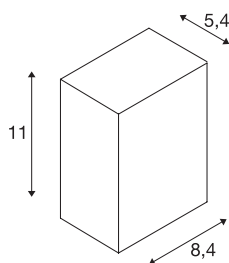

## QUAD 1 XL

veggarmatur, LED, 3000K, IP44, firkantet, hvit, 3, 2 W

Veggarmaturet QUAD 1 XL finnes i flere fargevarianter og har en effektiv, varmhvit Power LED. Aluminiumsarmaturet kobles direkte til 230 V nettspenning med den integrerte driveren. Med kapslingsklasse IP44 er armaturet egnet til utendørs bruk.

## TEKNISKE DATA

Art.nr.	232431
EL nummer	3213037
Antall ulike lysuttak	1
IP-kode	IP 44
Slagfasthetsklasse	IK 05
Montering	Utenpåliggende montering
Montering detaljer	Vegg
Primær merkespenning	100-240V ~50/60Hz
Sekundær strøm / spenning	350 mA
Kapslingsgrad	I
Systemeffekt	4.5 W
Minimal omgivelsestemperatur	-20 °C
Maksimal omgivelsestemperatur	40 °C
Høy innkoblingsstrøm	5 A
Varighet innkoblingsstrøm	25 µs
Strobeeffekt (SVM)	0.01
Lysytelse	290 lm
Lysfargetemperatur	3000 Kelvin
Spredningsvinkel	110 °
Farge	hvit
CRI	80
LXXBXX-data	L70B50

## Lyskilde

916530	
--------	---

Levetid	30000 h
Lysåpning	direkte
Bredde	8.4 cm
Høyde	11 cm
Dybde	5.4 cm
Nettvekt	0.612 kg
Bruttovekt	0.663 kg
<b>BIG WHITE side</b>	755