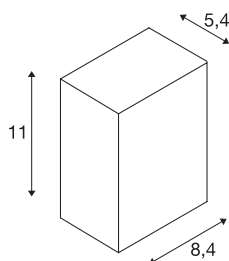

QUAD 1 XL

wandarmatuur, LED, 3000K, IP44, hoekig, wit, 3,2W

Het wandarmatuur QUAD 1 XL is uitgerust met een sterke, warm witte PowerLED en verkrijgbaar in de meerdere lichtkleuren. Met behulp van de ingebouwde driver wordt de aluminium lamp rechtstreeks aangesloten op 230V netspanning. Dankzij beschermklasse IP44 is de lamp geschikt voor gebruik buiten.

TECHNISCHE GEGEVENS

Art.nr.	232431
Aantal verschillende lichtopeningen	1
IP-code	IP 44
Schokbestendigheidsklasse	IK 05
Montage	opbouw
Montagebeschrijving	wand
Primaire nominale spanning	100-240V ~50/60Hz
Secundaire stroom/spanning	350 mA
Beschermingsklasse	I
Wattage	4.5 W
minimale omgevingstemperatuur	-20 °C
maximale omgevingstemperatuur	40 °C
Niveau van inschakelstroom	5 A
Duur van inschakelstroom	25 µs
Stroboscopisch effect (SVM)	0.01
Lumen	290 lm
Lichtkleurtemperatuur	3000 Kelvin
Stralingshoek	110 °
Kleur	wit
CRI	80
LXXBXX-gegevens	L70B50
Levensduur	30000 h

Lichtbron

916530	
--------	---

Lichtuitlaat	direct
Breedte	8.4 cm
Hoogte	11 cm
Diepte	5.4 cm
Nettogewicht	0.612 kg
Brutogewicht	0.663 kg
BIG WHITE pagina	755