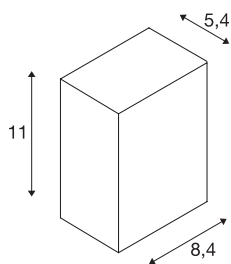

## QUAD 1 XL

luminária de parede, LED, 3000K, IP44, angular, branco, 3,2W

A luminária de montagem de superfície na parede QUAD 1 XL, equipada com um potente PowerLED branco quente, está disponível em várias versões de cor. A ligação elétrica da luminária em alumínio é efetuada a uma tensão de rede de 230V, através da unidade de controlo incorporada. A luminária é adequada para utilização em áreas exteriores, devido à classe de proteção IP44.

## DADOS TÉCNICOS

Ref. n.º	232431
Número de diferentes saídas de luz	1
IP Code	IP 44
Classe de resistência ao impacto	IK 05
Montagem	Montagem à superfície
Pormenores da montagem	Parede
Tensão nominal primária	100-240V ~50/60Hz
Corrente / Tensão secundária	350 mA
Classe de proteção	I
Potência	4.5 W
temperatura ambiente mínima	-20 °C
temperatura ambiente máxima	40 °C
Nível de corrente de irrupção	5 A
Duração da corrente de irrupção	25 µs
Efeito estroboscópico (SVM)	0.01
Lúmen	290 lm
Temperatura de cor da luz	3000 Kelvin
Ângulo de feixe	110 °
Cor	branco
CRI	80
Dados LXXBXX	L70B50
Vida útil	30000 h

## Fonte de luz

916530	
--------	---

Saída de luz	direto
Largura	8.4 cm
Altura	11 cm
Profundidade	5.4 cm
Peso líquido	0.612 kg
Peso bruto	0.663 kg
Página BIG WHITE	622