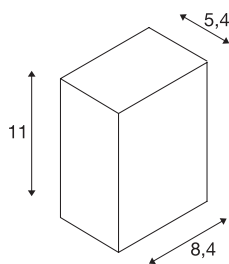

QUAD 1 XL

настенный светильник, светодиодный, 3000К, IP44, прямоугольный, белый, 3,2Вт

Настенный светильник QUAD 1 XL с мощным теплым белым светом PowerLED доступен в нескольких цветовых версиях. Изготовленный из алюминия светильник предназначен для подключения к электросети напряжением 230 В при помощи установленного светодиодного драйвера. Светильник имеет степень защиты IP44 и может использоваться вне помещений.

Технические характеристики

Тов. №	232431
Количество различных источников света	1
IP Code	IP 44
Класс ударопрочности	IK 05
Сборка	Накладной
Детали сборки	Стена
Номинальное первичное напряжение	100-240V ~50/60Hz
Вторичный ток / напряжение	350 mA
Класс защиты	I
Мощность	4.5 W
Минимальная температура окружающей среды	-20 °C
Максимальная температура окружающей среды	40 °C
Уровень пускового тока	5 A
Продолжительность пускового тока	25 µs
Стробоскопический эффект (SVM)	0.01
Световой поток	290 lm
Цветовая температура	3000 Kelvin
Половинный угол	110 °
Цвет	белый
CRI	80

Источник света

916530	
--------	---

LXXVXX Данные	L70B50
Срок службы	30000 h
Световое отверстие	прямой
Ширина	8.4 cm
Высота	11 cm
Глубина	5.4 cm
Вес нетто	0.612 kg
вес брутто	0.663 kg
BIG WHITE Seite	755