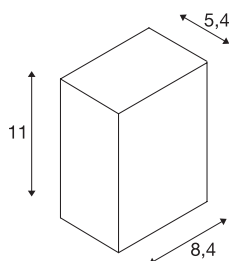

## QUAD 1 XL

stenska svetilka, LED, 3000K, IP44, oglata, bela, 3,2W

Stenska nadgradna svetilka QUAD 1 XL je opremljena z zmogljivo PowerLED žarnico, ki oddaja toplo belo svetlobo, in je na voljo v različnih barvah. Aluminijasto svetilko priključite prek nameščenega gonilnika na omrežje z napetostjo 230 V. Svetilka spada v zaščitni razred IP44, zato je primerna za zunanjo uporabo.

## TEHNIČNI PODATKI

Št. art.	232431
Število različnih svetlobnih rež	1
IP koda	IP 44
Kategorija odpornosti proti udarcem	IK 05
Montaža	Nadgradnja
Podrobnosti montaže	Stena
Primarna nazivna napetost	100-240V ~50/60Hz
Sekundarni tok / napetost	350 mA
Zaščitni razred	I
El. moč	4.5 W
minimalna temperatura okolja	-20 °C
maksimalna temperatura okolja	40 °C
Raven zagonskega toka	5 A
Trajanje zagonskega toka	25 μs
Stroboskopski učinek (SVM)	0.01
Lumini	290 lm
Barvna temperatura	3000 Kelvin
Kot sevanja	110 °
Barva	bela
CRI	80
LXXBXX podatki	L70B50
Življenjska doba	30000 h

## Svetlobnega Vira

916530	
--------	---

<b>Svetenje</b>	neposredno
<b>Širina</b>	8.4 cm
<b>Višina</b>	11 cm
<b>Globina</b>	5.4 cm
<b>Neto teža</b>	0.612 kg
<b>Bruto teža</b>	0.663 kg
<b>BIG WHITE Stran</b>	755