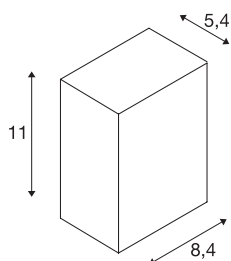

BIG QUAD

applique extérieure, anthracite, LED, 4,5W, 3000K, IP44

L'applique en saillie QUAD 1 XL équipant une puissante PowerLED blanc chaud est disponible en plusieurs couleurs. Le raccordement électrique du luminaire en aluminium s'effectue sur la tension secteur 230V via l'alimentation intégrée. Luminaire adapté pour l'extérieur grâce à l'indice de protection IP44.

INFORMATIONS TECHNIQUES

Réf.	232435
Nombre de sorties lumineuses différentes	1
Code IP	IP 44
Classe de résistance aux chocs	IK 05
Montage	En saillie
Détails de montage	Applique
Tension nominale primaire	100-240V ~50/60Hz
Courant / tension secondaire	350 mA
Classe de protection	I
Puissance en watts	4.5 W
Température ambiante minimale	-20 °C
Température ambiante maximale	40 °C
Hauteur du courant d'appel	5 A
Durée du courant d'appel	25 µs
Effet stroboscopique (SVM)	0.01
Lumen	260 lm
Température de couleur	3000 Kelvin
Angle de rayonnement	110 °
Coloris	anthracite
Données LXXBXX	L70B50
Durée de vie	30000 h
Sortie lumineuse	directement

Source Lumineuse

916530	
--------	---

Largeur	8.4 cm
Hauteur	11 cm
Profondeur	5.4 cm
Poids net	0.606 kg
Poids brut	0.658 kg
Page du BIG WHITE	752