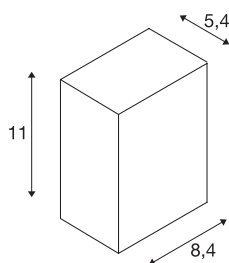

QUAD 1 XL

veggarmatur, LED, 3000K, IP44, firkantet, antrasitt, 3, 2 W

Veggarmaturet QUAD 1 XL finnes i flere fargevarianter og har en effektiv, varmhvit Power LED. Aluminiumsarmaturet kobles direkte til 230 V nettspenning med den integrerte driveren. Med kapslingsklasse IP44 er armaturet egnet til utendørs bruk.

TEKNISKE DATA

Art.nr.	232435
EL nummer	3213045
Antall ulike lysuttak	1
IP-kode	IP 44
Slagfasthetsklasse	IK 05
Montering	Utenpåliggende montering
Montering detaljer	Vegg
Primær merkespenning	100-240V ~50/60Hz
Sekundær strøm / spenning	350 mA
Kapslingsgrad	I
Systemeffekt	4.5 W
Minimal omgivelsestemperatur	-20 °C
Maksimal omgivelsestemperatur	40 °C
Høy innkoblingsstrøm	5 A
Varighet innkoblingsstrøm	25 µs
Strobeffekt (SVM)	0.01
Lysytelse	260 lm
Lysfargetemperatur	3000 Kelvin
Spredningsvinkel	110 °
Farge	antrasitt
LXXBXX-data	L70B50
Levetid	30000 h

Lyskilde

916530	
--------	---

Lysåpning	direkte
Bredde	8.4 cm
Høyde	11 cm
Dybde	5.4 cm
Nettvekt	0.606 kg
Bruttvekt	0.658 kg
BIG WHITE side	752