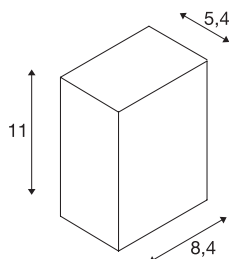

QUAD 1 XL

wandarmatuur, led, 3000 K, IP44, rechthoekig, antraciet, 3,2 W

De met een krachtige, warm witte PowerLED uitgeruste wandopbouwlamp QUAD 1 XL is in meerdere kleurenversies verkrijgbaar. De aluminium lamp kan via de ingebouwde driver op 230 V netspanning aangesloten worden. Door de beveiligingsklasse IP44 is de armatuur geschikt voor buitengebruik.

TECHNISCHE SPECIFICATIES

Art.nr.	232435
Aantal verschillende lichtopeningen	1
IP-code	IP 44
Slagvastheidsklasse	IK 05
Montage	Opbouw
Montagebeschrijving	Wand
Primaire nominale spanning	100-240V ~50/60Hz
Secundaire stroom / spanning	350 mA
Veiligheidsklasse	I
Wattage	4.5 W
minimale omgevingstemperatuur	-20 °C
maximale omgevingstemperatuur	40 °C
Niveau van inschakelstroom	5 A
Duur van inschakelstroom	25 µs
Stroboscopisch effect (SVM)	0.01
Lumen	260 lm
Lichtkleurtemperatuur	3000 Kelvin
Stralingshoek	110 °
Kleur	antraciet
LXXBXX gegevens	L70B50
Levensduur	30000 h
Lichtval	direct

Lichtbron

916530	
--------	---

Breedte	8.4 cm
Hoogte	11 cm
Diepte	5.4 cm
Nettogewicht	0.606 kg
Brutogewicht	0.658 kg
BIG WHITE pagina	752