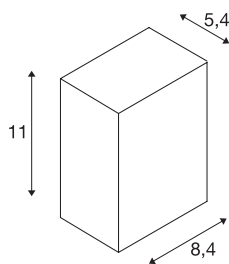

QUAD 1 XL

настенный светильник, светодиодный, 3000К, IP44, прямоугольный, антрацитовый, 3,2Вт

Настенный светильник QUAD 1 XL с мощным теплым белым светом PowerLED доступен в нескольких цветовых версиях. Изготовленный из алюминия светильник предназначен для подключения к электросети напряжением 230 В при помощи установленного светодиодного драйвера. Светильник имеет степень защиты IP44 и может использоваться вне помещений.

Технические характеристики

Тов. №	232435
Количество различных источников света	1
IP Code	IP 44
Класс ударопрочности	IK 05
Сборка	Накладной
Детали сборки	Стена
Номинальное первичное напряжение	100-240V ~50/60Hz
Вторичный ток / напряжение	350 mA
Класс защиты	I
Мощность	4.5 W
Минимальная температура окружающей среды	-20 °C
Максимальная температура окружающей среды	40 °C
Уровень пускового тока	5 A
Продолжительность пускового тока	25 µs
Стробоскопический эффект (SVM)	0.01
Световой поток	260 lm
Цветовая температура	3000 Kelvin
Половинный угол	110 °
Цвет	антрацитовый
LXXVXX Данные	L70B50

Источник света

916530	
--------	---

Срок службы	30000 h
Световое отверстие	прямой
Ширина	8.4 cm
Высота	11 cm
Глубина	5.4 cm
Вес нетто	0.606 kg
вес брутто	0.658 kg
BIG WHITE Seite	752