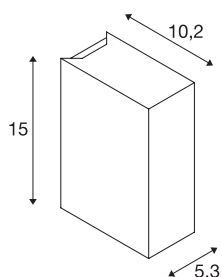

QUAD 2 XL

nástěnné svítidlo, LED, 3000K, IP44, hranaté, up/down, bílé, 3,2 W

Nástěnné přisazené svítidlo QUAD 2 XL s vysoce výkonnými, bílými teplými PowerLED je k dispozici v několika barvách. Elektrická přípojka svítidla vyrobeného z hliníku se připojí k síťovému napětí 230 V pomocí integrovaného ovladače. Díky krytí IP44 je svítidlo vhodné pro venkovní oblast.

TECHNICKÁ DATA

Č. výrobku	232441
Počet různých výstupů světla	2
Kód IP	IP 44
Montáž	Nástavba
Podrobnosti montáže	Stěna
Primární jmenovité napětí	100-277V ~50/60Hz
Sekundární proud / napětí	350 mA
Třída ochrany	I
Příkon	8 W
Minimální teplota prostředí	-20 °C
Maximální teplota prostředí	40 °C
Úroveň rozběhového proudu	5 A
Doba trvání rozběhového proudu	25 μs
Stroboskopický efekt (SVM)	0.01
Lumen	580 lm
Teplota barvy světla	3000 Kelvin
Úhel záření	110 °
Barva	bílá
Data LXXBXX	L70B50
Životnost	30000 h
Výstup světla	přímé-nepřímé
Šířka	5.3 cm

Světelného Zdroje

916530	
--------	---

Výška	15 cm
Hloubka	10.2 cm
Hmotnost netto	1.009 kg
Celková hmotnost	1.08 kg
BIG WHITE strana	753