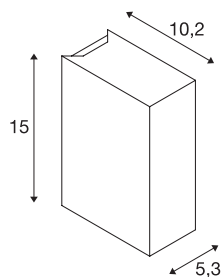

QUAD 2 XL

luminaria de pared de exterior, led, 3000 K, IP44, angular, up/down, blanco, 3,2 W

La luminaria de superficie de pared QUAD 2 XL, equipada con un potente Power led de color blanco cálido, está disponible en varios colores. La conexión eléctrica de la luminaria de aluminio se realiza directamente a la tensión eléctrica de 230 V gracias al controlador incorporado. Gracias al grado de protección IP44, la luminaria es apta para su uso en exteriores.

Datos técnicos

Art. N.º	232441
Número de salidas de luz diferentes	2
Código IP	IP 44
Montaje	Superficie
Detalles de montaje	Pared
Voltaje nominal primario	100-277V ~50/60Hz
Corriente eléctrica / Tensión secundaria	350 mA
Clase de protección	I
Potencia	8 W
Temperatura ambiente mínima	-20 °C
Temperatura ambiente máxima	40 °C
Nivel de corriente de entrada	5 A
Duración de la corriente de entrada	25 µs
Efecto estroboscópico (SVM)	0.01
Flujo luminoso	580 lm
Temperatura del color de la luz	3000 Kelvin
Semiángulo de dispersión	110 °
Color	blanco
Datos LXXBXX	L70B50
Vida útil	30000 h
Salida de la luz	directo - indirecto
Anchura	5.3 cm

Fuente de luz

916530	
--------	---

Altura	15 cm
Profundidad	10.2 cm
Peso neto	1.009 kg
Peso bruto	1.08 kg
Página BIG WHITE	634