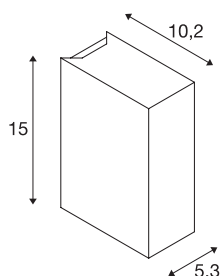

QUAD UP/DOWN 15

applique extérieure, blanc, LED, 8,6 W, 3000 K, IP44

L'applique en saillie QUAD 2 XL équipant une puissante PowerLED blanc chaud est disponible en plusieurs couleurs. Le raccordement électrique du luminaire en aluminium s'effectue sur la tension secteur 230V via l'alimentation intégrée. Luminaire adapté pour l'extérieur grâce à l'indice de protection IP44.

INFORMATIONS TECHNIQUES

Réf.	232441
Nombre de sorties lumineuses différentes	2
Code IP	IP44
Classe de résistance aux chocs	IK 02
Tension nominale primaire	100-277V ~50/60 Hz
Courant / tension secondaire	350 mA
Classe de protection	I
Puissance en watts	8 W
Température ambiante minimale	-20 °C
Température ambiante maximale	40 °C
Hauteur du courant d'appel	5 A
Durée du courant d'appel	25 µs
Lumen	290 lm
Température de couleur	3000 Kelvin
Angle de rayonnement	110 °
Coloris	blanc
Durée de vie	30000 h
Sortie lumineuse	direct-indirect
Largeur	5.3 cm
Hauteur	15 cm
Profondeur	10.2 cm
Poids net	1.019 kg

Source Lumineuse

916530		Poids brut	1.086 kg
		Page du BIG WHITE	893