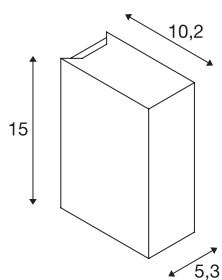

## QUAD 2 XL

lampada da parete, LED, 3000K, IP44, squadrato, up/down, bianco, 3,2W

L'incasso da parete dotato di potenti PowerLED bianco caldo QUAD 2 XL è disponibile in diversi colori. La lampada, realizzata in alluminio, si collega alla rete elettrica da 230V attraverso il driver LED incorporato. La lampada è adatta anche per l'uso esterno grazie al grado di protezione IP44.

## DATI TECNICI

Articolo	232441
Numero di diverse finestre	2
Codice IP	IP 44
Montaggio	Superficie
Dettagli di montaggio	Parete
Tensione nominale primaria	100-277V ~50/60Hz
Corrente / tensione secondaria	350 mA
Classe isolamento	I
Wattaggio	8 W
Temperatura ambiente minima	-20 °C
Temperatura ambiente massima	40 °C
Livello di corrente di spunto	5 A
Durata della corrente di spunto	25 µs
Effetto stroboscopico (SVM)	0.01
Lumen	580 lm
Temperatura colore	3000 Kelvin
Angolo di emissione	110 °
Colore	bianco
Dati LXXBXX	L70B50
Durata	30000 h
Emissione	diretto-indiretto
Larghezza	5.3 cm

## Sorgente Luminosa

916530	
--------	---

Altezza	15 cm
Profondità	10.2 cm
Peso netto	1.009 kg
Peso lordo	1.08 kg
BIG WHITE pagina	753