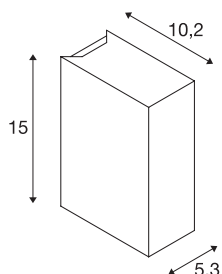

QUAD 2 XL

veggarmatur, LED, 3000K, IP44, firkantet, up/down, hvit, 3, 2W

Veggarmaturet QUAD 2 XL finnes i flere fargevarianter og har en effektiv, varmhvit Power LED. Aluminiumsarmaturet kobles direkte til 230 V nettspenning med den integrerte driveren. Med kapslingsklasse IP44 er armaturet egnet til utendørs bruk.

TEKNISKE DATA

Art.nr.	232441
EL nummer	3213049
Antall ulike lysuttak	2
IP-kode	IP 44
Montering	Utenpåliggende montering
Montering detaljer	Vegg
Primær merkespenning	100-277V ~50/60Hz
Sekundær strøm / spenning	350 mA
Kapslingsgrad	I
Systemeffekt	8 W
Minimal omgivelsestemperatur	-20 °C
Maksimal omgivelsestemperatur	40 °C
Høy innkoblingsstrøm	5 A
Varighet innkoblingsstrøm	25 µs
Strobeeffekt (SVM)	0.01
Lysytelse	580 lm
Lysfargetemperatur	3000 Kelvin
Spredningsvinkel	110 °
Farge	hvit
LXXBXX-data	L70B50
Levetid	30000 h
Lysåpning	direkte-indirekte

Lyskilde

916530	
--------	---

Bredde	5.3 cm
Høyde	15 cm
Dybde	10.2 cm
Nettvekt	1.009 kg
Bruttovekt	1.08 kg
BIG WHITE side	753