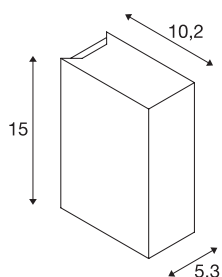

QUAD 2 XL

wandarmatuur, LED, 3000K, IP44, hoekig, up/down, wit, 3,2W

Het wandarmatuur QUAD 2 XL is uitgerust met een sterke, warm witte PowerLED en verkrijgbaar in de meerdere lichtkleuren. Met behulp van de ingebouwde driver wordt de aluminium lamp rechtstreeks aangesloten op 230V netspanning. Dankzij beschermklasse IP44 is de lamp geschikt voor gebruik buiten.

TECHNISCHE GEGEVENS

Art.nr.	232441
Aantal verschillende lichtopeningen	2
IP-code	IP 44
Montage	opbouw
Montagebeschrijving	wand
Primaire nominale spanning	100-277V ~50/60Hz
Secundaire stroom/spanning	350 mA
Beschermingsklasse	I
Wattage	8 W
minimale omgevingstemperatuur	-20 °C
maximale omgevingstemperatuur	40 °C
Niveau van inschakelstroom	5 A
Duur van inschakelstroom	25 µs
Stroboscopisch effect (SVM)	0.01
Lumen	580 lm
Lichtkleurtemperatuur	3000 Kelvin
Stralingshoek	110 °
Kleur	wit
LXXBXX-gegevens	L70B50
Levensduur	30000 h
Lichtuitlaat	direct-indirect
Breedte	5.3 cm

Lichtbron

916530	
--------	---

Hoogte	15 cm
Diepte	10.2 cm
Nettogewicht	1.009 kg
Brutogewicht	1.08 kg
BIG WHITE pagina	753