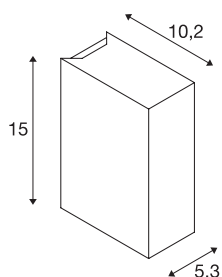

## QUAD 2 XL

wandarmatuur, led, 3000 K, IP44, rechthoekig, up/down, wit, 3,2 W

De met een krachtige, warm witte PowerLED uitgeruste wandopbouwlamp QUAD 2 XL is in meerdere kleurenversies verkrijgbaar. De aluminium lamp kan via de ingebouwde driver op 230 V netspanning aangesloten worden. Door de beveiligingsklasse IP44 is de armatuur geschikt voor buitengebruik.

## TECHNISCHE SPECIFICATIES

Art.nr.	232441
Aantal verschillende lichtopeningen	2
IP-code	IP 44
Montage	Opbouw
Montagebeschrijving	Wand
Primaire nominale spanning	100-277V ~50/60Hz
Secundaire stroom / spanning	350 mA
Veiligheidsklasse	I
Wattage	8 W
minimale omgevingstemperatuur	-20 °C
maximale omgevingstemperatuur	40 °C
Niveau van inschakelstroom	5 A
Duur van inschakelstroom	25 µs
Stroboscopisch effect (SVM)	0.01
Lumen	580 lm
Lichtkleurtemperatuur	3000 Kelvin
Stralingshoek	110 °
Kleur	wit
LXXBXX gegevens	L70B50
Levensduur	30000 h
Lichtval	direct-indirect
Breedte	5.3 cm

## Lichtbron

916530	
--------	---

Hoogte	15 cm
Diepte	10.2 cm
Nettogewicht	1.009 kg
Brutogewicht	1.08 kg
BIG WHITE pagina	753