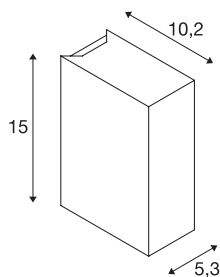

QUAD 2 XL

luminária de parede, LED, 3000K, IP44, angular, up/down, branco, 3,2W

A luminária de montagem de superfície na parede QUAD 2 XL, equipada com um potente PowerLED branco quente, está disponível em várias versões de cor. A ligação elétrica da luminária em alumínio é efetuada a uma tensão de rede de 230V, através da unidade de controlo incorporada. A luminária é adequada para utilização em áreas exteriores, devido à classe de proteção IP44.

DADOS TÉCNICOS

Ref. n.º	232441
Número de diferentes saídas de luz	2
IP Code	IP 44
Montagem	Montagem à superfície
Pormenores da montagem	Parede
Tensão nominal primária	100-277V ~50/60Hz
Corrente / Tensão secundária	350 mA
Classe de proteção	I
Potência	8 W
temperatura ambiente mínima	-20 °C
temperatura ambiente máxima	40 °C
Nível de corrente de irrupção	5 A
Duração da corrente de irrupção	25 µs
Efeito estroboscópico (SVM)	0.01
Lúmen	580 lm
Temperatura de cor da luz	3000 Kelvin
Ângulo de feixe	110 °
Cor	branco
Dados LXXBXX	L70B50
Vida útil	30000 h
Saída de luz	direto-indireto
Largura	5.3 cm

Fonte de luz

916530	
--------	---

Altura	15 cm
Profundidade	10.2 cm
Peso líquido	1.009 kg
Peso bruto	1.08 kg
Página BIG WHITE	634