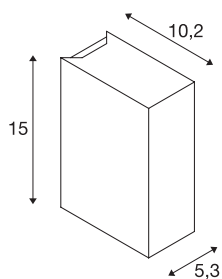

## QUAD 2 XL

настенный светильник, светодиодный, 3000К, IP44, прямоугольный, up/down, белый, 3,2Вт

Настенный светильник QUAD 2 XL с мощным теплым белым светом PowerLED доступен в нескольких цветовых версиях. Изготовленный из алюминия светильник предназначен для подключения к электросети напряжением 230 В при помощи установленного светодиодного драйвера. Светильник имеет степень защиты IP44 и может использоваться вне помещений.

## Технические характеристики

Тов. №	232441
Количество различных источников света	2
IP Code	IP 44
Сборка	Накладной
Детали сборки	Стена
Номинальное первичное напряжение	100-277V ~50/60Hz
Вторичный ток / напряжение	350 mA
Класс защиты	I
Мощность	8 W
Минимальная температура окружающей среды	-20 °C
Максимальная температура окружающей среды	40 °C
Уровень пускового тока	5 A
Продолжительность пускового тока	25 μs
Стробоскопический эффект (SVM)	0.01
Световой поток	580 lm
Цветовая температура	3000 Kelvin
Половинный угол	110 °
Цвет	белый
LXXBXX Данные	L70B50
Срок службы	30000 h

## Источник света

916530	
--------	---

Световое отверстие	прямой - отраженный
Ширина	5.3 cm
Высота	15 cm
Глубина	10.2 cm
Вес нетто	1.009 kg
вес брутто	1.08 kg
BIG WHITE Seite	753