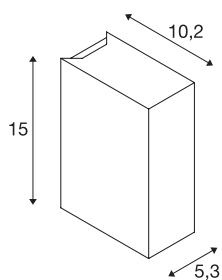

QUAD 2 XL

stenska svetilka, LED, 3000K, IP44, oglata, navzgor/-navzdol, bela, 3,2W

Stenska nadgradna svetilka QUAD 2 XL je opremljena z zmogljivo PowerLED žarnico, ki oddaja toplo belo svetlobo, in je na voljo v različnih barvah. Aluminijasto svetilko priključite prek nameščenega gonilnika na omrežje z napetostjo 230 V. Svetilka spada v zaščitni razred IP44, zato je primerna za zunanjo uporabo.

TEHNIČNI PODATKI

Št. art.	232441
Število različnih svetlobnih rež	2
IP koda	IP 44
Montaža	Nadgradnja
Podrobnosti montaže	Stena
Primarna nazivna napetost	100-277V ~50/60Hz
Sekundarni tok / napetost	350 mA
Zaščitni razred	I
El. moč	8 W
minimalna temperatura okolja	-20 °C
maksimalna temperatura okolja	40 °C
Raven zagonskega toka	5 A
Trajanje zagonskega toka	25 μs
Stroboskopski učinek (SVM)	0.01
Lumini	580 lm
Barvna temperatura	3000 Kelvin
Kot sevanja	110 °
Barva	bela
LXXBXX podatki	L70B50
Življenjska doba	30000 h
Svetenje	neposredno-posredno
Širina	5.3 cm

Svetlobnega Vira

916530	
--------	---

Višina	15 cm
Globina	10.2 cm
Neto teža	1.009 kg
Bruto teža	1.08 kg
BIG WHITE Stran	753