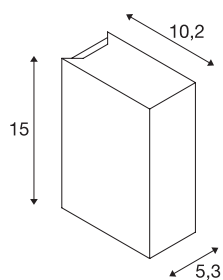

## QUAD UP/DOWN 15

Wandleuchte, LED, 3000K, IP44, eckig, up/down, anthrazit, 3,2W

Die mit einer leistungsstarken, warmweißen PowerLED bestückten Wandanbauleuchte QUAD 2 XL ist in mehreren Farbversionen verfügbar. Der elektrische Anschluss der aus Aluminium gefertigten Leuchte erfolgt durch den verbauten Treiber an 230V Netzspannung. Durch die Schutzart IP44 ist die Leuchte für den Außenbereich geeignet.

## TECHNISCHE DATEN

Art. Nr.	232445
Anzahl unterschiedliche Lichtauslässe	2
IP Code	IP 44
Montage	Aufbau
Montagedetails	Wand
Primäre Nennspannung	100-277V ~50/60Hz
Sekundär Strom / Spannung	350 mA
Schutzklasse	I
Wattage	8 W
minimale Umgebungstemperatur	-20 °C
maximale Umgebungstemperatur	40 °C
Höhe Einschaltstrom	5 A
Dauer Einschaltstrom	25 µs
Stroboskop-Effekt (SVM)	0.01
Lumen	520 lm
Lichtfarbtemperatur	3000 Kelvin
Abstrahlwinkel	110 °
Farbe	anthrazit
LXXBXX Daten	L70B50
Lebensdauer	30000 h
Breite	5.3 cm
Höhe	15 cm

## Lichtquelle

916530	
--------	---

<b>Tiefe</b>	10.2 cm
<b>Nettogewicht</b>	0.999 kg
<b>Bruttogewicht</b>	1.062 kg
<b>BIG WHITE Seite</b>	753