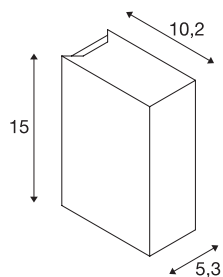

QUAD 2 XL

luminaria de pared de exterior, led, 3000 K, IP44, angular, up/down, antracita, 3,2 W

La luminaria de superficie de pared QUAD 2 XL, equipada con un potente Power led de color blanco cálido, está disponible en varios colores. La conexión eléctrica de la luminaria de aluminio se realiza directamente a la tensión eléctrica de 230 V gracias al controlador incorporado. Gracias al grado de protección IP44, la luminaria es apta para su uso en exteriores.

Datos técnicos

Art. N.º	232445
Número de salidas de luz diferentes	2
Código IP	IP 44
Montaje	Superficie
Detalles de montaje	Pared
Voltaje nominal primario	100-277V ~50/60Hz
Corriente eléctrica / Tensión secundaria	350 mA
Clase de protección	I
Potencia	8 W
Temperatura ambiente mínima	-20 °C
Temperatura ambiente máxima	40 °C
Nivel de corriente de entrada	5 A
Duración de la corriente de entrada	25 µs
Efecto estroboscópico (SVM)	0.01
Flujo luminoso	520 lm
Temperatura del color de la luz	3000 Kelvin
Semiángulo de dispersión	110 °
Color	antracita
Datos LXXBXX	L70B50
Vida útil	30000 h
Salida de la luz	directo - indirecto
Anchura	5.3 cm

Fuente de luz

916530	
--------	---

Altura	15 cm
Profundidad	10.2 cm
Peso neto	0.995 kg
Peso bruto	1.063 kg
Página BIG WHITE	634