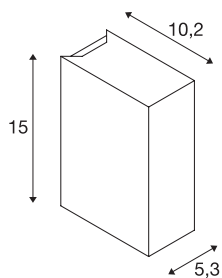

## QUAD UP/DOWN 15

applique extérieure, anthracite, LED, 8,6W, 3000K, IP44

L'applique en saillie QUAD 2 XL équipant une puissante PowerLED blanc chaud est disponible en plusieurs couleurs. Le raccordement électrique du luminaire en aluminium s'effectue sur la tension secteur 230V via l'alimentation intégrée. Luminaire adapté pour l'extérieur grâce à l'indice de protection IP44.

## INFORMATIONS TECHNIQUES

Réf.	232445
Nombre de sorties lumineuses différentes	2
Code IP	IP 44
Montage	En saillie
Détails de montage	Applique
Tension nominale primaire	100-277V ~50/60Hz
Courant / tension secondaire	350 mA
Classe de protection	I
Puissance en watts	8 W
Température ambiante minimale	-20 °C
Température ambiante maximale	40 °C
Hauteur du courant d'appel	5 A
Durée du courant d'appel	25 µs
Effet stroboscopique (SVM)	0.01
Lumen	520 lm
Température de couleur	3000 Kelvin
Angle de rayonnement	110 °
Coloris	anthracite
Données LXXBXX	L70B50
Durée de vie	30000 h
Sortie lumineuse	direct-indirect
Largeur	5.3 cm

## Source Lumineuse

916530	
--------	---

Hauteur	15 cm
Profondeur	10.2 cm
Poids net	0.999 kg
Poids brut	1.062 kg
Page du BIG WHITE	753