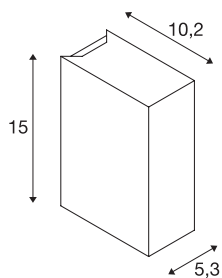

QUAD 2 XL

lampada da parete, LED, 3000K, IP44, squadrato, up/down, antracite, 3,2W

L'incasso da parete dotato di potenti PowerLED bianco caldo QUAD 2 XL è disponibile in diversi colori. La lampada, realizzata in alluminio, si collega alla rete elettrica da 230V attraverso il driver LED incorporato. La lampada è adatta anche per l'uso esterno grazie al grado di protezione IP44.

DATI TECNICI

Articolo	232445
Numero di diverse finestre	2
Codice IP	IP 44
Montaggio	Superficie
Dettagli di montaggio	Parete
Tensione nominale primaria	100-277V ~50/60Hz
Corrente / tensione secondaria	350 mA
Classe isolamento	I
Wattaggio	8 W
Temperatura ambiente minima	-20 °C
Temperatura ambiente massima	40 °C
Livello di corrente di spunto	5 A
Durata della corrente di spunto	25 µs
Effetto stroboscopico (SVM)	0.01
Lumen	520 lm
Temperatura colore	3000 Kelvin
Angolo di emissione	110 °
Colore	antracite
Dati LXXBXX	L70B50
Durata	30000 h
Emissione	diretto-indiretto
Larghezza	5.3 cm

Sorgente Luminosa

916530	
--------	---

Altezza	15 cm
Profondità	10.2 cm
Peso netto	0.995 kg
Peso lordo	1.063 kg
BIG WHITE pagina	634