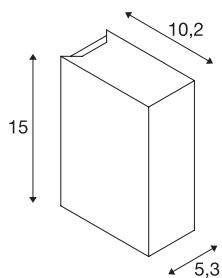

QUAD 2 XL

lampada da parete, LED, 3000K, IP44, squadrato, up/down, antracite, 3,2W

L'incasso da parete dotato di potenti PowerLED bianco caldo QUAD 2 XL è disponibile in diversi colori. La lampada, realizzata in alluminio, si collega alla rete elettrica da 230V attraverso il driver LED incorporato. La lampada è adatta anche per l'uso esterno grazie al grado di protezione IP44.

DATI TECNICI

Articolo	232445
Numero di diverse finestre	2
Codice IP	IP 44
Montaggio	Superficie
Dettagli di montaggio	Parete
Tensione nominale primaria	100-277V ~50/60Hz
Corrente / tensione secondaria	350 mA
Classe isolamento	I
Wattaggio	8 W
Temperatura ambiente minima	-20 °C
Temperatura ambiente massima	40 °C
Livello di corrente di spunto	5 A
Durata della corrente di spunto	25 µs
Effetto stroboscopico (SVM)	0.01
Lumen	520 lm
Temperatura colore	3000 Kelvin
Angolo di emissione	110 °
Colore	antracite
Dati LXXBXX	L70B50
Durata	30000 h
Emissione	diretto-indiretto
Larghezza	5.3 cm

Sorgente Luminosa

916530	
--------	---

Altezza	15 cm
Profondità	10.2 cm
Peso netto	0.999 kg
Peso lordo	1.062 kg
BIG WHITE pagina	753