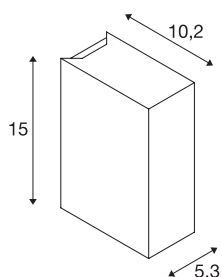

QUAD 2 XL

wandarmatuur, LED, 3000K, IP44, hoekig, up/down, antraciet, 3,2W

Het wandarmatuur QUAD 2 XL is uitgerust met een sterke, warm witte PowerLED en verkrijgbaar in de meerdere lichtkleuren. Met behulp van de ingebouwde driver wordt de aluminium lamp rechtstreeks aangesloten op 230V netspanning. Dankzij beschermklasse IP44 is de lamp geschikt voor gebruik buiten.

TECHNISCHE GEGEVENS

Art.nr.	232445
Aantal verschillende lichtopeningen	2
IP-code	IP 44
Montage	opbouw
Montagebeschrijving	wand
Primaire nominale spanning	100-277V ~50/60Hz
Secundaire stroom/spanning	350 mA
Beschermingsklasse	I
Wattage	8 W
minimale omgevingstemperatuur	-20 °C
maximale omgevingstemperatuur	40 °C
Niveau van inschakelstroom	5 A
Duur van inschakelstroom	25 µs
Stroboscopisch effect (SVM)	0.01
Lumen	520 lm
Lichtkleurtemperatuur	3000 Kelvin
Stralingshoek	110 °
Kleur	antraciet
LXXBXX-gegevens	L70B50
Levensduur	30000 h
Lichtuitlaat	direct-indirect
Breedte	5.3 cm

Lichtbron

916530	
--------	---

Hoogte	15 cm
Diepte	10.2 cm
Nettogewicht	0.999 kg
Brutogewicht	1.062 kg
BIG WHITE pagina	753